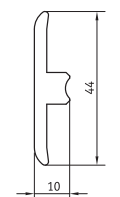

Аксессуары

артикул: 6058

артикул: 6060

Вишня
6058090003

артикул: 6061

артикул: 6063

Клипса для крепления плинтуса

артикул: 6000000000